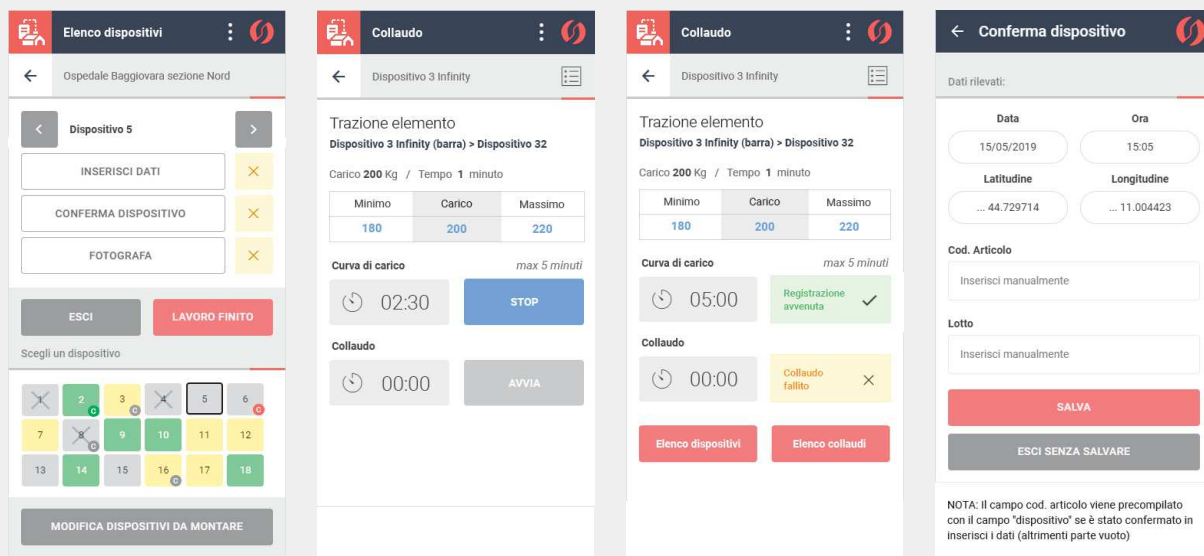

App Kit Collaudi

Un'applicazione di facile e veloce utilizzo, per gestire al meglio le revisioni con la massima sicurezza

- › Applicazione gratuita e sempre aggiornata
- › Salvataggio delle informazioni automatico su cloud
- › Unico strumento per la gestione delle prove, delle fotografie e delle informazioni del dispositivo
- › Gestione dello storico
- › Creazione automatica dei report e della documentazione su carta intestata personalizzabile.

ESEMPIO RELAZIONE DI CORRETTO MONTAGGIO E ISPEZIONE